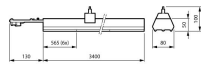

Technische Daten Philips LED Tragschiene Coreline
LL234X 158W 24000lm 84D - 840 Kaltweiß | 3400mm - 7-
polig - Dali Dimmbar

[Produkt ansehen](#)

Technische Daten

Artikelnummer	239484
EAN	8719514108028
Marke	Philips
Herstellername	LL234X 240S/840 2x PSD WB 7x1.5 HE
Beleuchtungsdirekt All-in Garantie	5 Jahre
Durchschnittliche Lebensdauer (Stunden)	50000

Maße

Länge (mm)	3400
Breite (mm)	80
Höhe (mm)	50

Sensorinformationen

Sensortyp	Kein Sensor
-----------	-------------

Warum BeleuchtungDirekt?

-  persönliche **Beratung**
-  **individuelle** Angebote
-  bis zu **7 Jahre Garantie**
-  **einfache** Retour